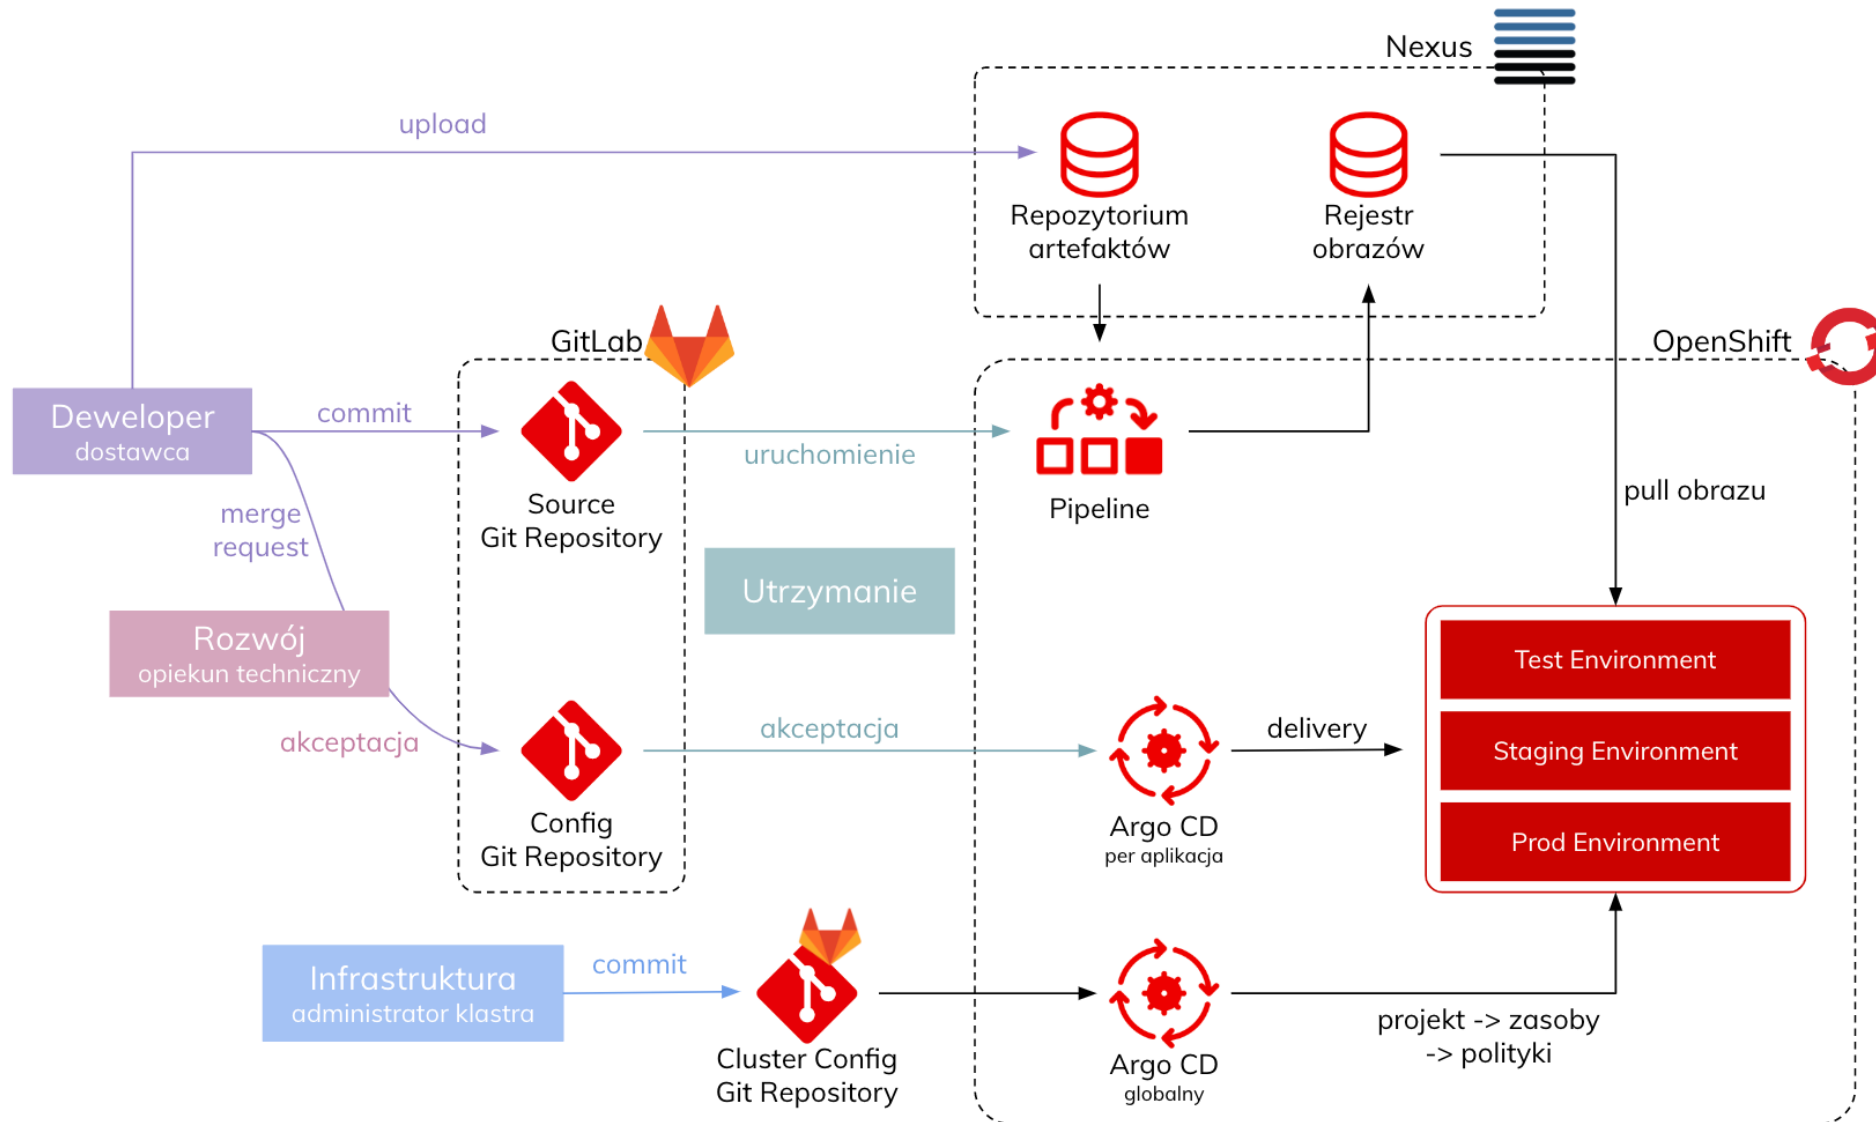

Red Hat
Summit

Connect

Transformacja IT

Droga do transformacji cyfrowej TAURON na przykładzie projektów automatyzacji IT i konteneryzacji aplikacji

Rafał Skóra

Piotr Mińkowski

eskom[®]
IT Outsourcing & Solutions

 Red Hat |  intel.

Zaczynij od dlaczego

Procesy dostarczania aplikacji
wewnętrznych

Dostawcy zewnętrzni

Standaryzacja CI/CD

Automatyzacja jako kultura

Standaryzacja

Czas

Zaczynij od dlaczego

Technologia

Procesy

Organizacja

Wdrożenie

Red Hat Openshift Platform - CI/CD

Red Hat
Summit

Connect